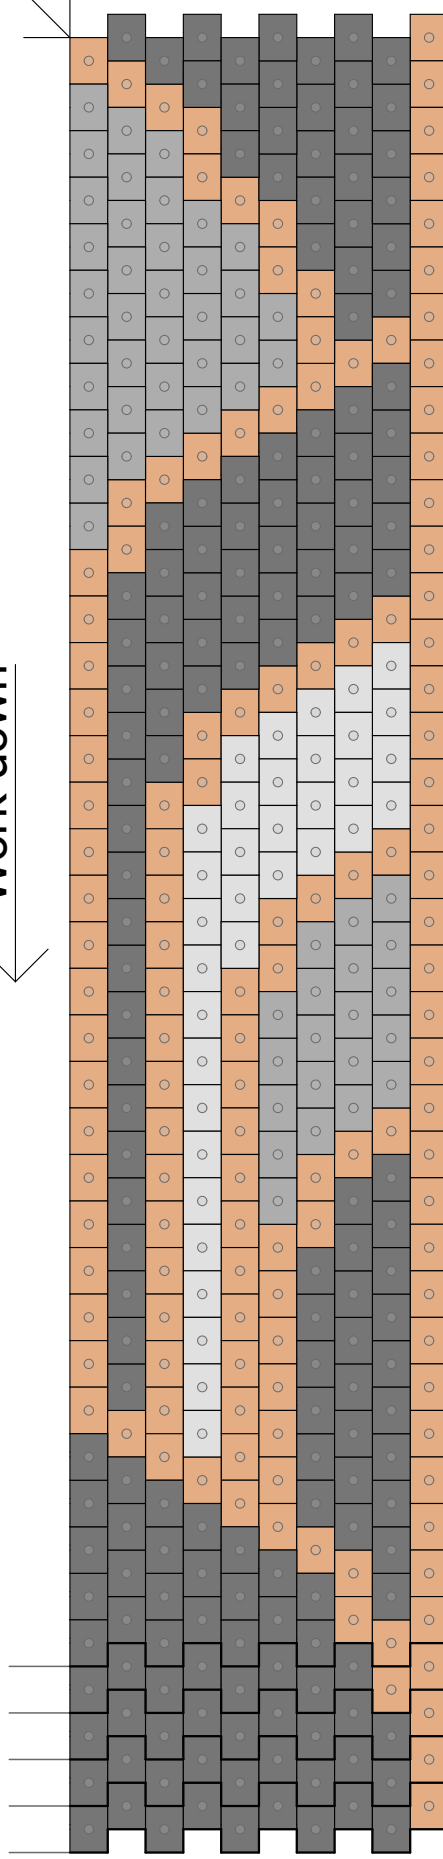

333333  
90007000

Start

39 \* 10

Work down

- Dark Gray square: DB 310 - 165 b (0,8 гр.)
- Light Gray square: DB 0001 - 35 b (0,2 гр.)
- Orange square: DB 1832 - 134 b (0,7 гр.)
- Light Gray square: DB 0010 - 56 b (0,3 гр.)