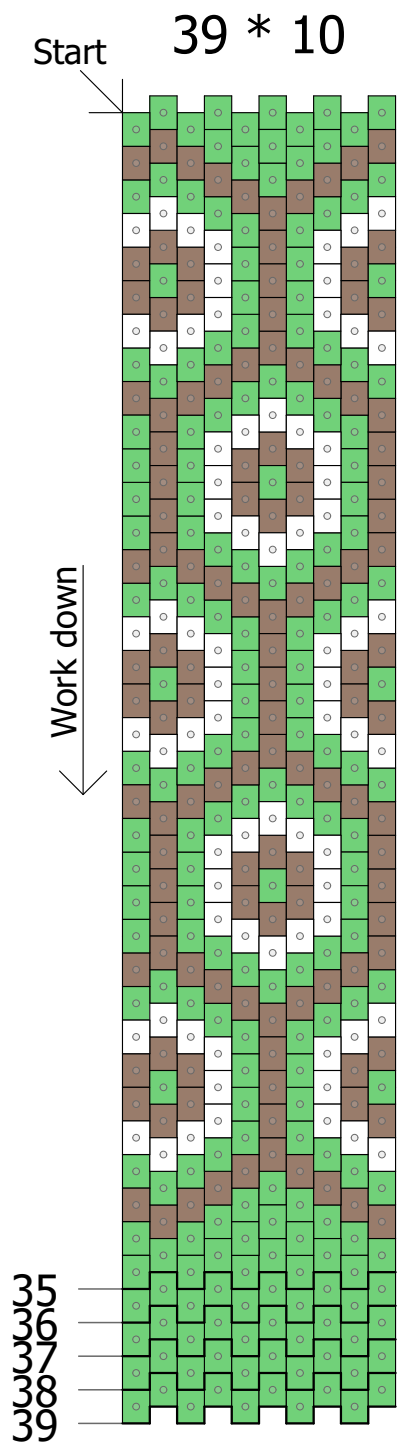

კანკას
კონკონ

Start 39 * 9

Work down

■ DB 1832 - 111 b (0,5 გრ.)

■ DB 656 - 174 b (0,9 გრ.)

□

□ DB 201 - 66 b (0,3 გრ.)

DB 1832 - 111 b (0,5 гр.)
 DB 656 - 174 b (0,9 гр.)
 DB 201 - 66 b (0,3 гр.)