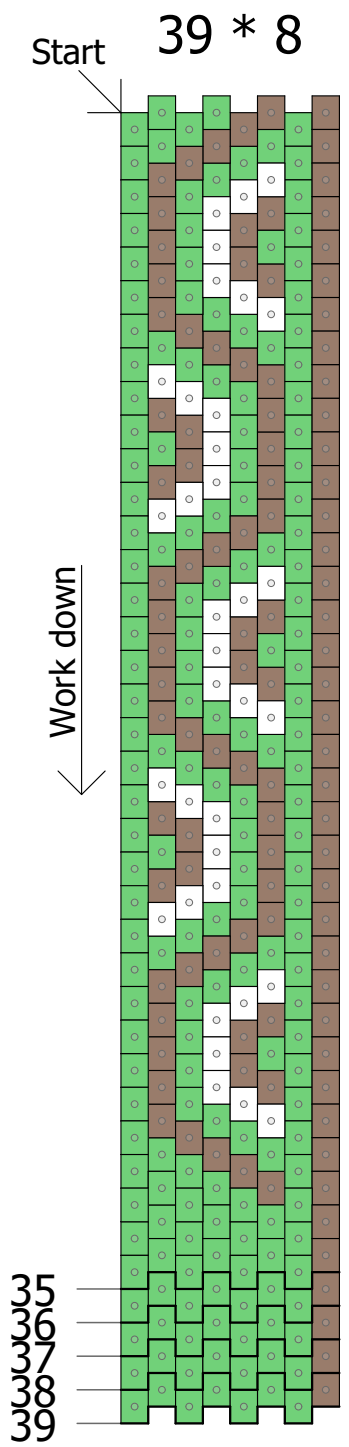

კანკას
კონკონ

Start 39 * 9

Work down

■ DB 1832 - 111 b (0,5 გრ.)

■ DB 656 - 174 b (0,9 გრ.)

□

□ DB 201 - 66 b (0,3 გრ.)

DB 1832 - 111 b (0,5 гр.)
 DB 656 - 174 b (0,9 гр.)
 DB 201 - 66 b (0,3 гр.)