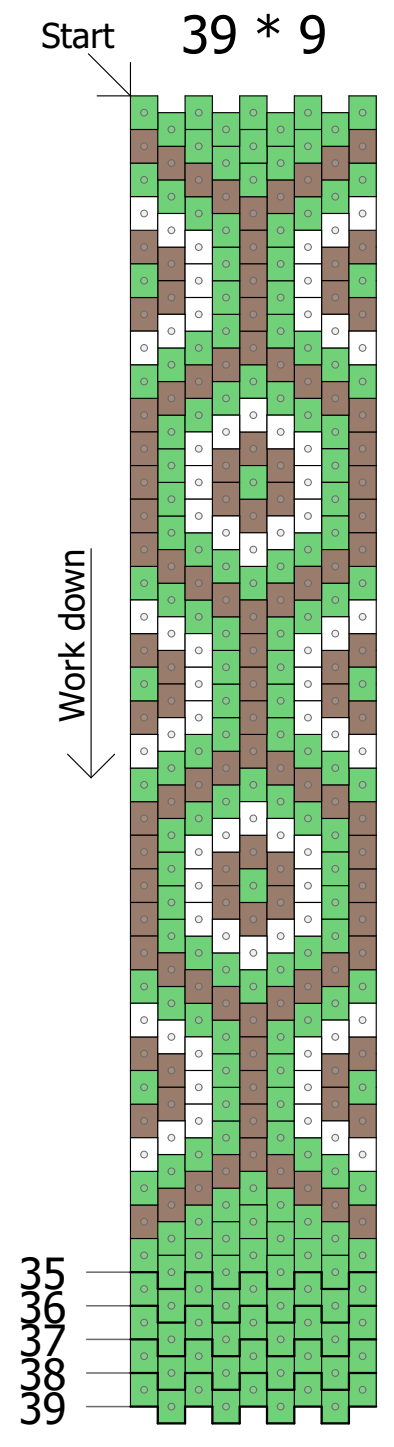

კანკას
კონკონ

Start 39 * 9

Work down

■ DB 1832 - 111 b (0,5 გრ.)

■ DB 656 - 174 b (0,9 გრ.)

□

□ DB 201 - 66 b (0,3 გრ.)

DB 1832 - 111 b (0,5 гр.)
 DB 656 - 174 b (0,9 гр.)
 DB 201 - 66 b (0,3 гр.)