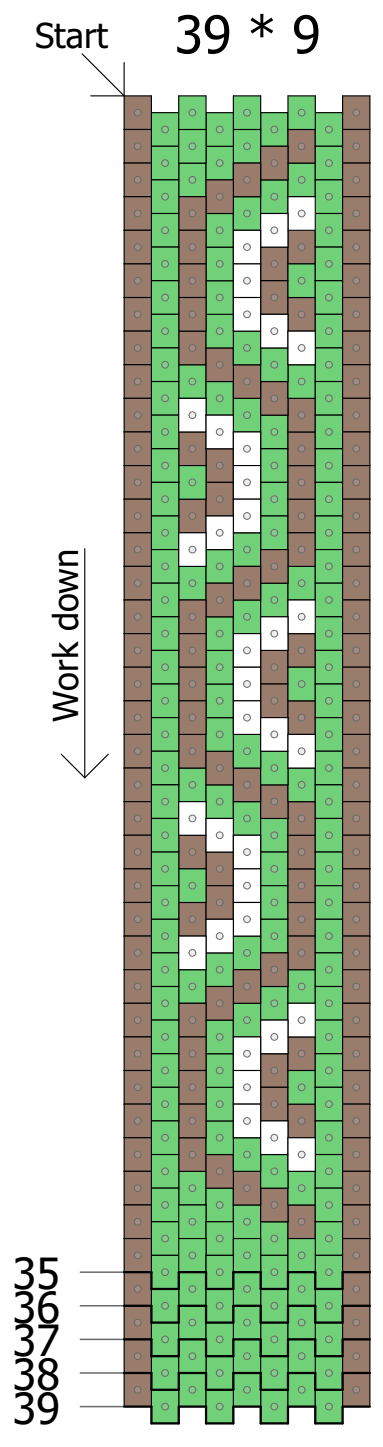

კანკას
კონკონ

Start 39 * 9

Work down

■ DB 1832 - 111 b (0,5 გრ.)

■ DB 656 - 174 b (0,9 გრ.)

□

□ DB 201 - 66 b (0,3 გრ.)

DB 1832 - 111 b (0,5 гр.)
 DB 656 - 174 b (0,9 гр.)
 DB 201 - 66 b (0,3 гр.)