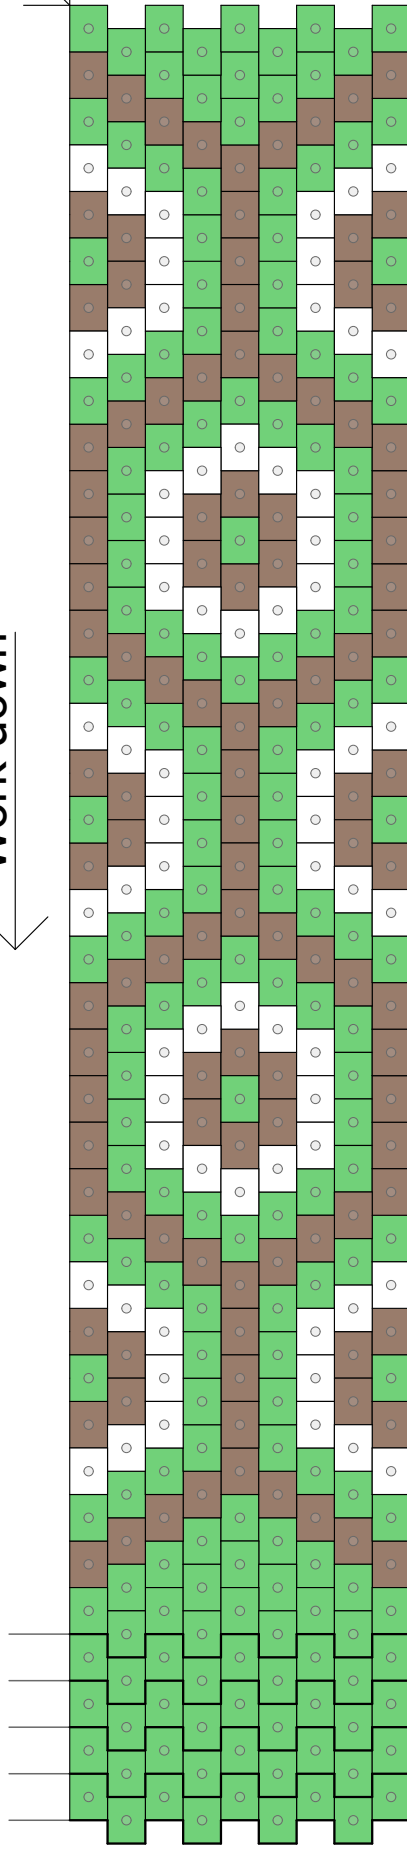

კანკას
კონკონ

Start 39 * 9

Work down

■ DB 1832 - 111 b (0,5 გრ.)

■ DB 656 - 174 b (0,9 გრ.)

□

□ DB 201 - 66 b (0,3 გრ.)

DB 1832 - 111 b (0,5 гр.)
 DB 656 - 174 b (0,9 гр.)
 DB 201 - 66 b (0,3 гр.)