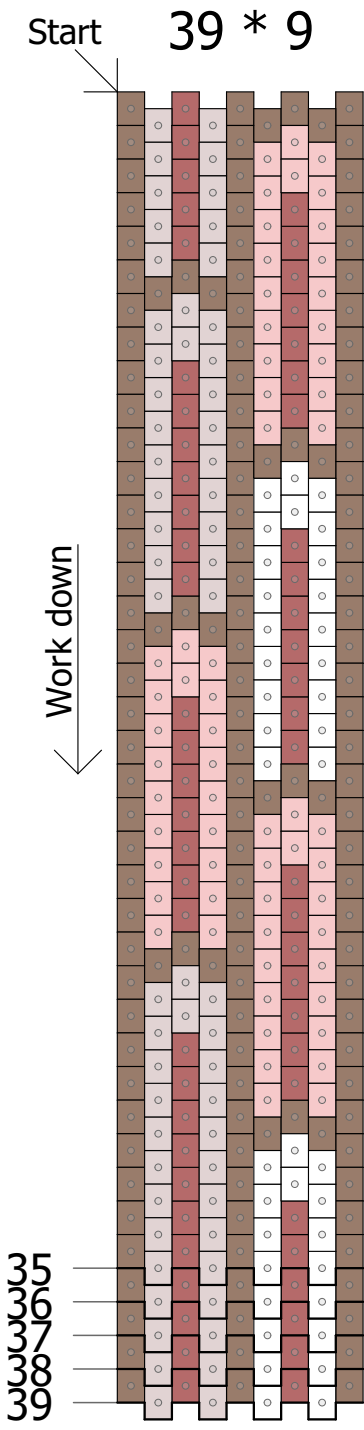

სასაქონლო
პროექტი

Start 39 * 9

Work down

■ DB 418 - 42 b (0,2 გრ.)

■ DB 1906 - 60 b (0,3 გრ.)

■ DB 1111 - 40 b (0,2 გრ.)

■ DB 1831 - 141 b (0,7 გრ.)

□ DB 201 - 68 b (0,3 გრ.)

DB 418 - 42 b (0,2 гр.)

DB 1906 - 60 b (0,3 гр.)

DB 1111 - 40 b (0,2 гр.)

DB 1831 - 141 b (0,7 гр.)

DB 201 - 68 b (0,3 гр.)