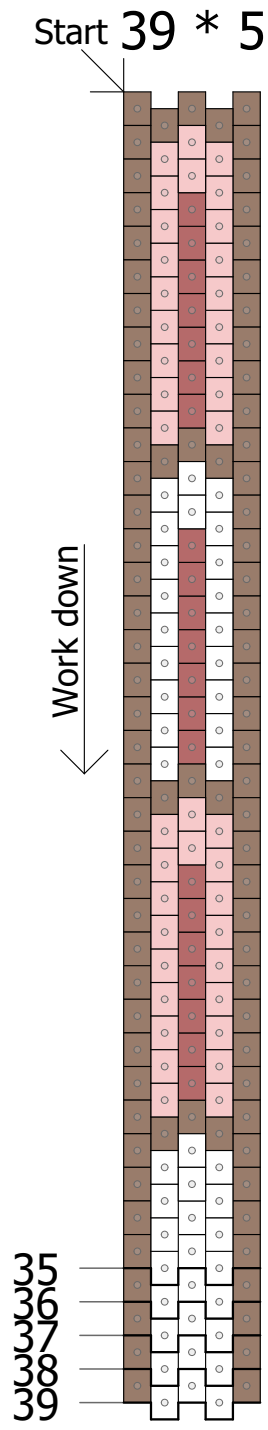

სასაქონლო
პროექტი

Start 39 * 9

Work down

■ DB 418 - 42 b (0,2 გრ.)

■ DB 1906 - 60 b (0,3 გრ.)

■ DB 1111 - 40 b (0,2 გრ.)

■ DB 1831 - 141 b (0,7 გრ.)

□ DB 201 - 68 b (0,3 გრ.)

DB 418 - 42 b (0,2 гр.)

DB 1906 - 60 b (0,3 гр.)

DB 1111 - 40 b (0,2 гр.)

DB 1831 - 141 b (0,7 гр.)

DB 201 - 68 b (0,3 гр.)